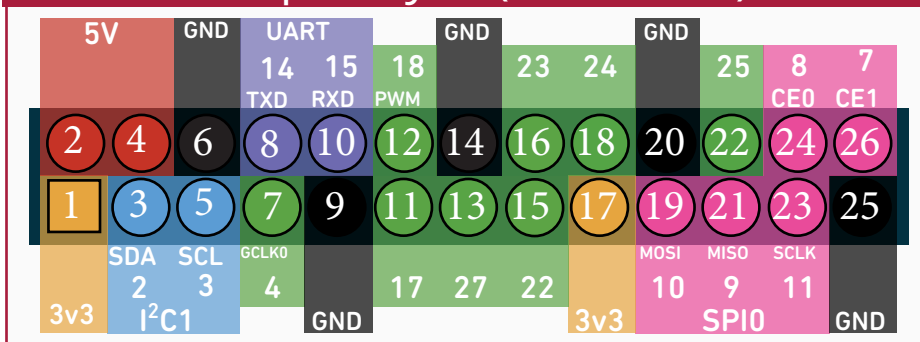

Raspberry Pi (Revision 2)