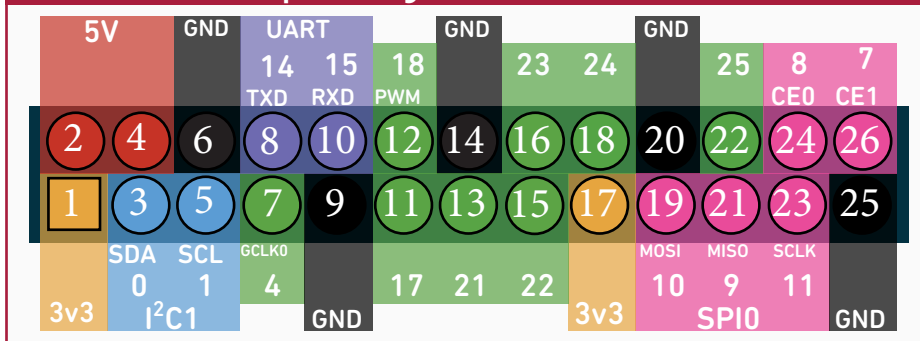

# Raspberry Pi GPIO Pins

PiMyLifeUp

## Raspberry Pi (Revision 1)